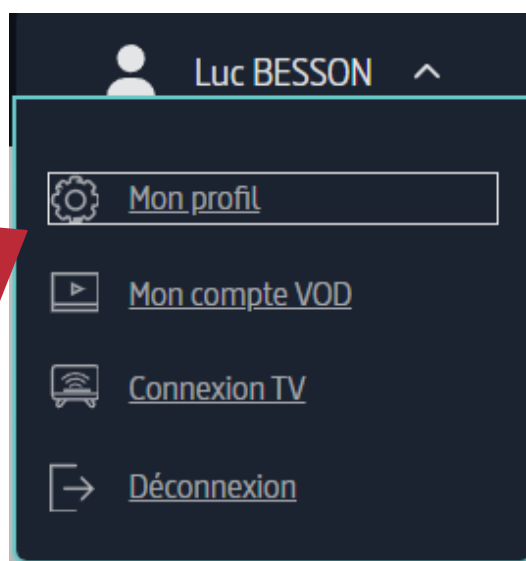

Téléchargement sur PC : Rendez-vous sur la FAQ de Médiathèque Numérique dans la rubrique "Comment télécharger mon film ?". Vous trouverez les liens d'installation en fonction du système d'exploitation de votre ordinateur.

The logo consists of a teal rounded square with the text "MEDIATHEQUE NUMERIQUE" in white, uppercase letters. The word "MEDIATHEQUE" is on the top line and "NUMERIQUE" is on the bottom line.

MEDIATHEQUE
NUMERIQUE

Téléchargement sur smartphone et tablette : le player est disponible sur Google Play Store (Android) et l'App Store (Apple) en cherchant "Médiathèque Numérique"

Une fois le player téléchargé, connectez-vous sur le site Lecture.ain.fr puis sur le lien de **Médiathèque Numérique** pour accéder à la plateforme.

En cliquant sur votre nom et prénom en haut à droite, un menu déroulant apparaît. Rendez-vous sur "**Mon profil**".